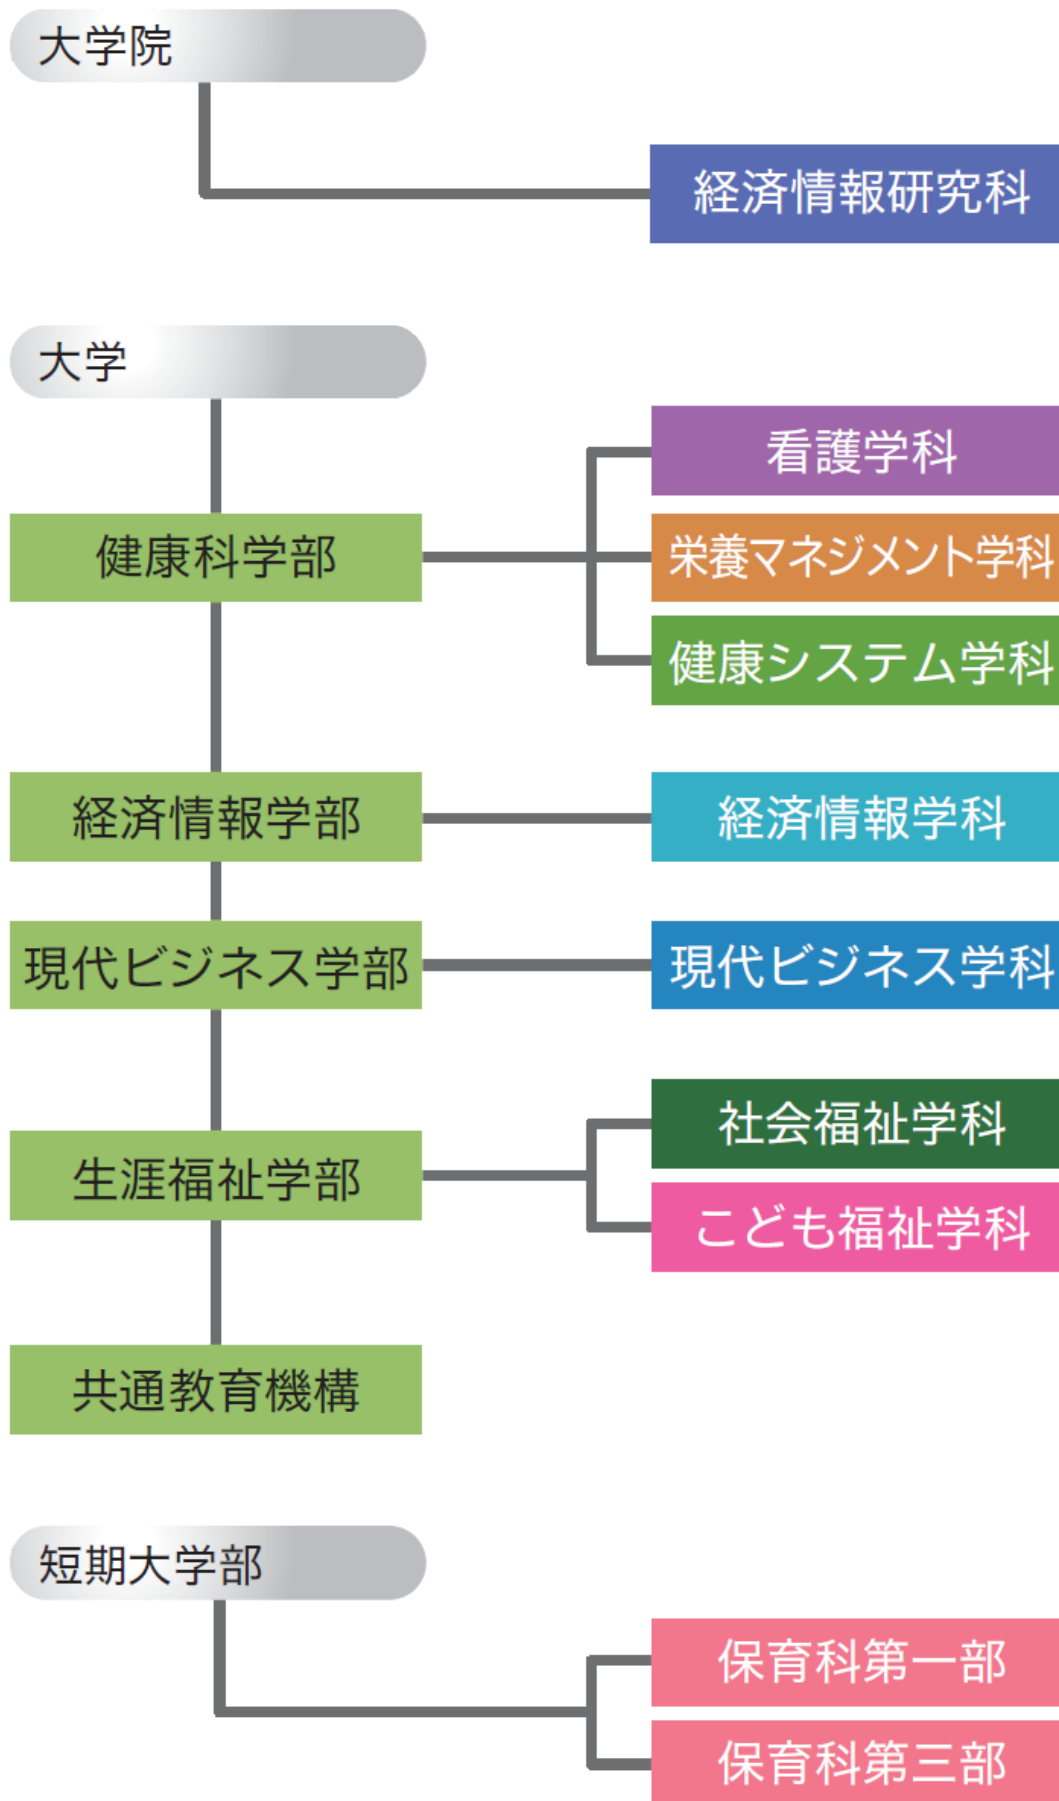

● 兵庫大学・兵庫大学短期大学部教育研究組織

学部・学科等

附属施設・附置機関